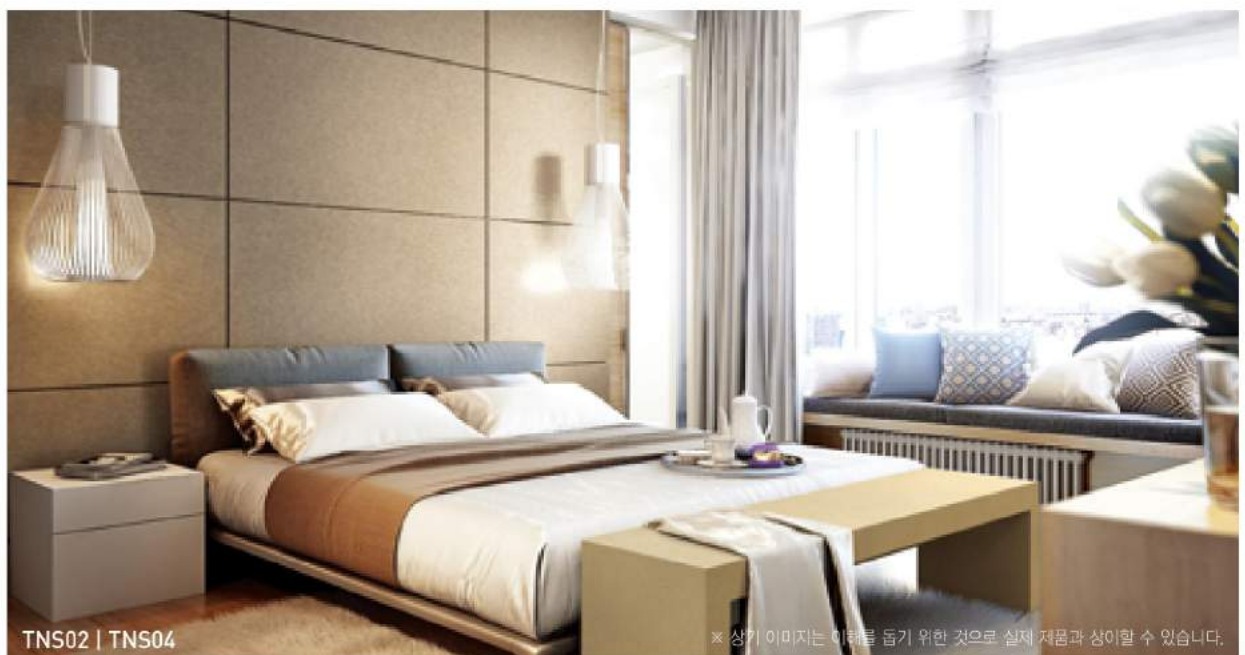

TNS02 | TNS04

※ 상기 이미지는 이해를 돕기 위한 것으로 실제 제품과 상이할 수 있습니다.