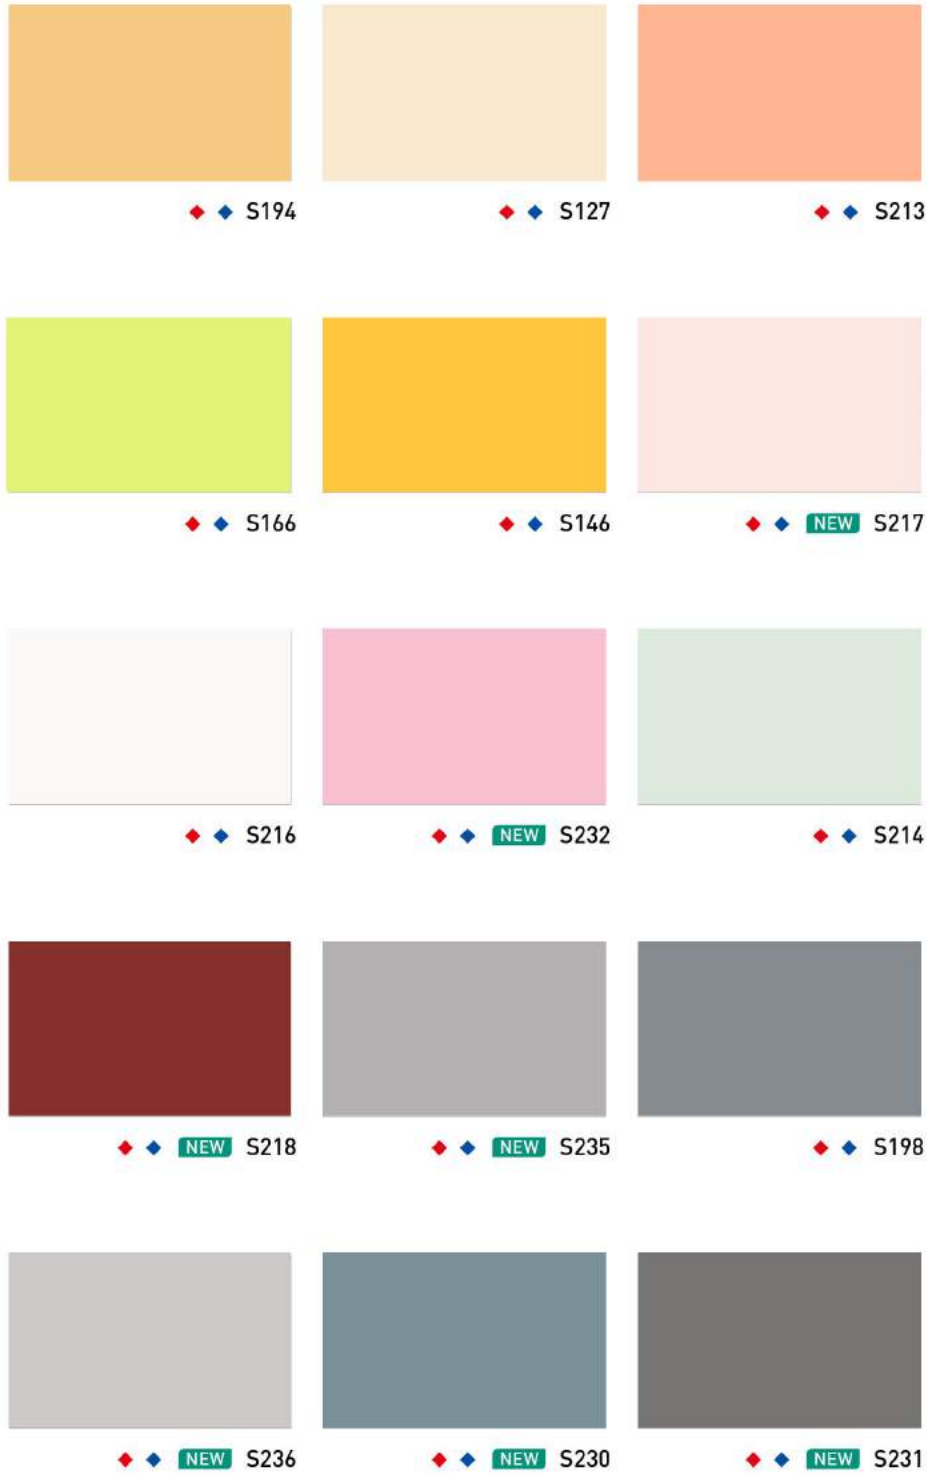

봄 햇살처럼 화사한 파스텔 톤부터 최근 주목받고 있는 트렌디 컬러까지 보다 깊이 있고
다양해진 보닥의 컬러 팔레트로 감각적인 인테리어를 완성하세요.
세상에 하나뿐인 특별한 이야기를 담은 공간이 연출됩니다.

Basic